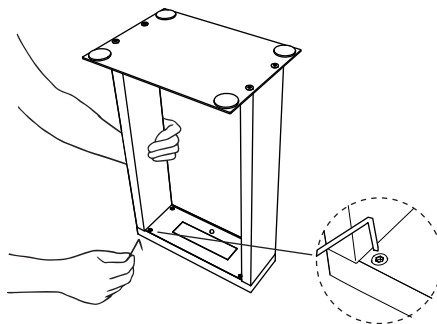

1.

3.

2.

4.

5.

6.

◆▲▲	IP65
⚡	10-12h
💡	19-21h
Watt	2.5
LI-ION	3000 mAh
☀️	2.5W 7V
💡	3000K
CRI	>80

[info@zafferanoamerica.com](mailto:info@zafferanoamerica.com)