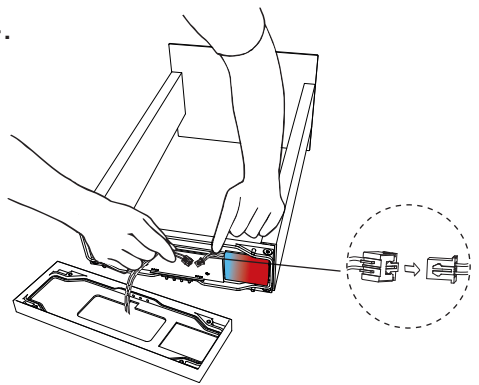

1.

3.

2.

4.

5.

6.

◆▲▲	IP65
⚡	10-12h
💡	19-21h
Watt	2.5
LI-ION	3000 mAh
☀️	2.5W 7V
💡	3000K
CRI	>80

[info@zafferanoamerica.com](mailto:info@zafferanoamerica.com)