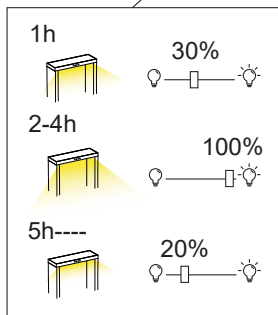

1.

3.

2.

4.

5.

6.

◆▲▲	IP65
⚡	10-12h
💡	19-21h
Watt	2.5
LI-ION	3000 mAh
☀️	2.5W 7V
💡	3000K
CRI	>80

[info@zafferanoamerica.com](mailto:info@zafferanoamerica.com)