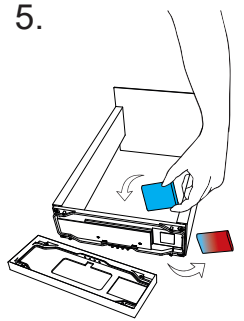

1.

3.

2.

4.

5.

6.

◆▲▲	IP65
⚡	10-12h
💡	19-21h
Watt	2.5
LI-ION	3000 mAh
☀️	2.5W 7V
💡	3000K
CRI	>80

[info@zafferanoamerica.com](mailto:info@zafferanoamerica.com)