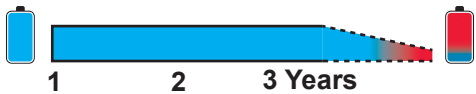

1.

3.

2.

4.

5.

6.

◆▲▲	IP65
⚡	10-12h
💡	19-21h
Watt	2.5
LI-ION	3000 mAh
☀️	2.5W 7V
💡	3000K
CRI	>80

[info@zafferanoamerica.com](mailto:info@zafferanoamerica.com)